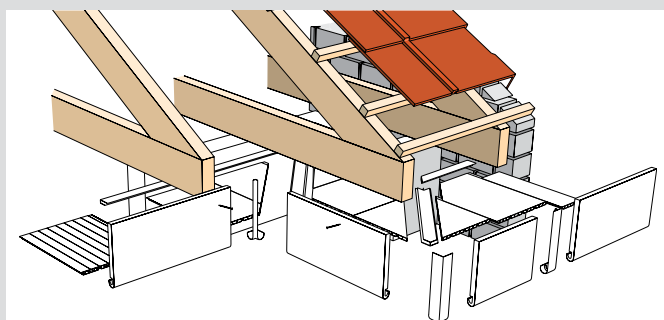

MISE EN OEUVRE SIMPLE

PROCEDURES D'INSTALLATION SUR
www.deceuninck.fr

La **grille P149** est équipée d'une moustiquaire empêchant le passage d'insectes, tout en permettant une ventilation optimale de la sous-face (installation facile à clipser).

Le design de la face intérieure du **bandeau de rive P1150** permet une ventilation optimale du bandeau bois existant et le protège ainsi de l'humidité.

Lorsque la longueur des planchettes de sous-face excède 50 cm et/ou lorsqu'elles sont en couleur, nous conseillons l'utilisation de **clips de fixation en inox P111**.

La fixation du profilé de sous-face par pointe, clip ou vis doit être assurée côté languette.

D'un point de vue esthétique et de manière générale, la pose des planchettes se fait perpendiculairement à la façade.